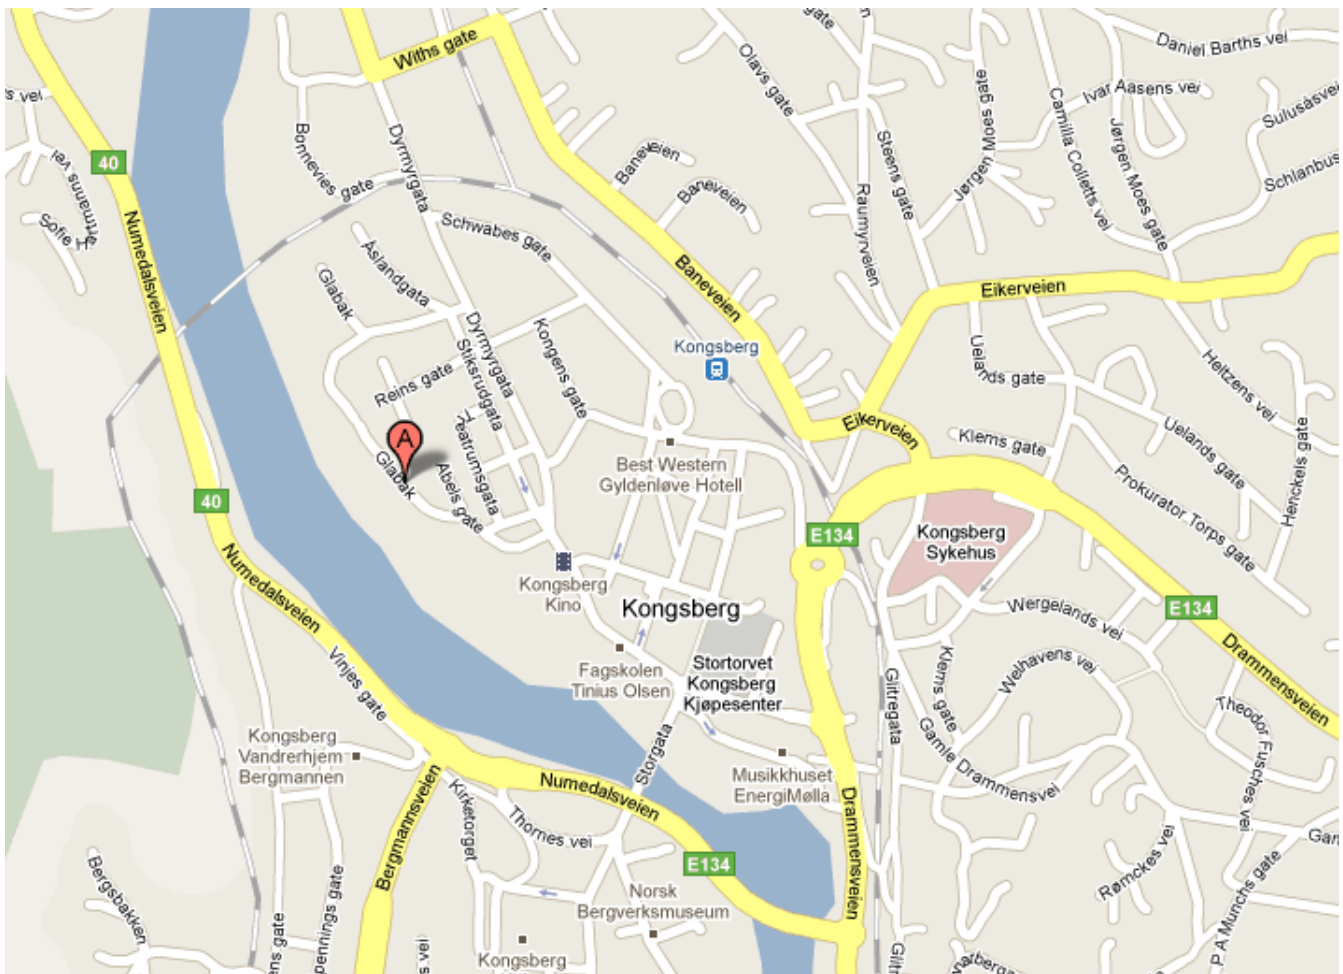

Velkommen til

i Kongsberg Svømmehall

BESØKSADRESSE:

Kongsberg Idretts- og Svømmehall
Glabak 14
3611 Kongsberg

PARKERING LIKE I NÆRHETEN:

- a) 4 stk handicap parkering ved inngang nede
- b) Langs østveggen av svømmehallen
- c) Ved nordveggen av svømmehallen
- d) Oppe ved videregående skole (Maurits Hansen)