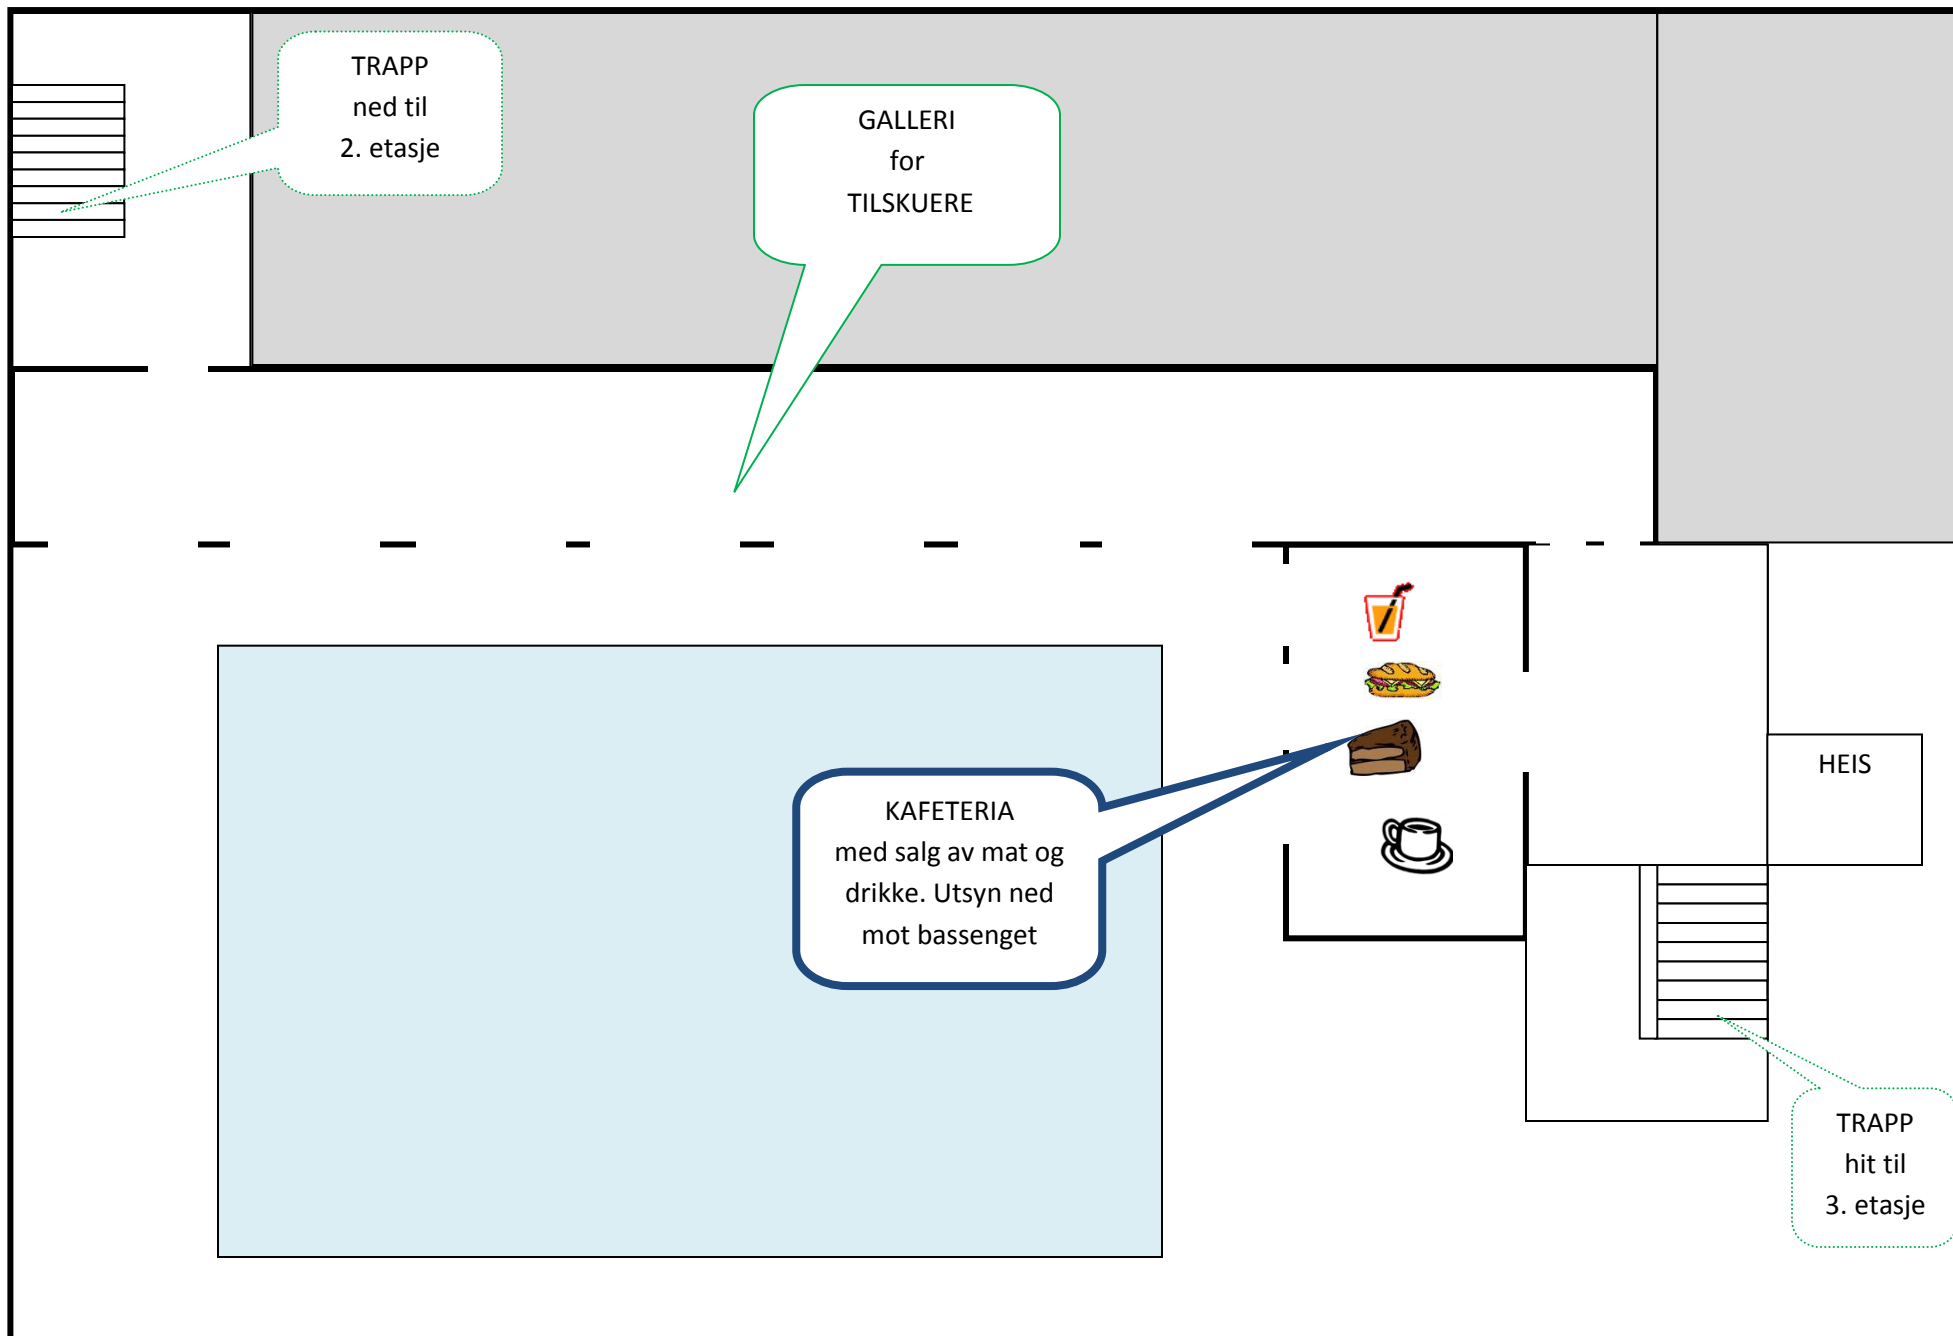

Velkommen til

i Kongsberg Svømmehall

BESØKSADRESSE:

Kongsberg Idretts- og Svømmehall
Glabak 14
3611 Kongsberg

PARKERING LIKE I NÆRHETEN:

- a) 4 stk handicap parkering ved inngang nede
- b) Langs østveggen av svømmehallen
- c) Ved nordveggen av svømmehallen
- d) Oppe ved videregående skole (Maurits Hansen)

3. ETASJE - Kongsberg Svømmehall (Galleri og kafeteria)

TRAPP
ned til
2. etasje

GALLERI
for
TILSKUERE

KAFETERIA
med salg av mat og
drikke. Utsyn ned
mot bassenget

HEIS

TRAPP
hit til
3. etasje

2. ETASJE - Kongsberg Svømmehall (Basseng og garderobes)

1. ETASJE/KJELLER - Kongsberg Svømmehall (Hovedinngang, garderobes og møterom)