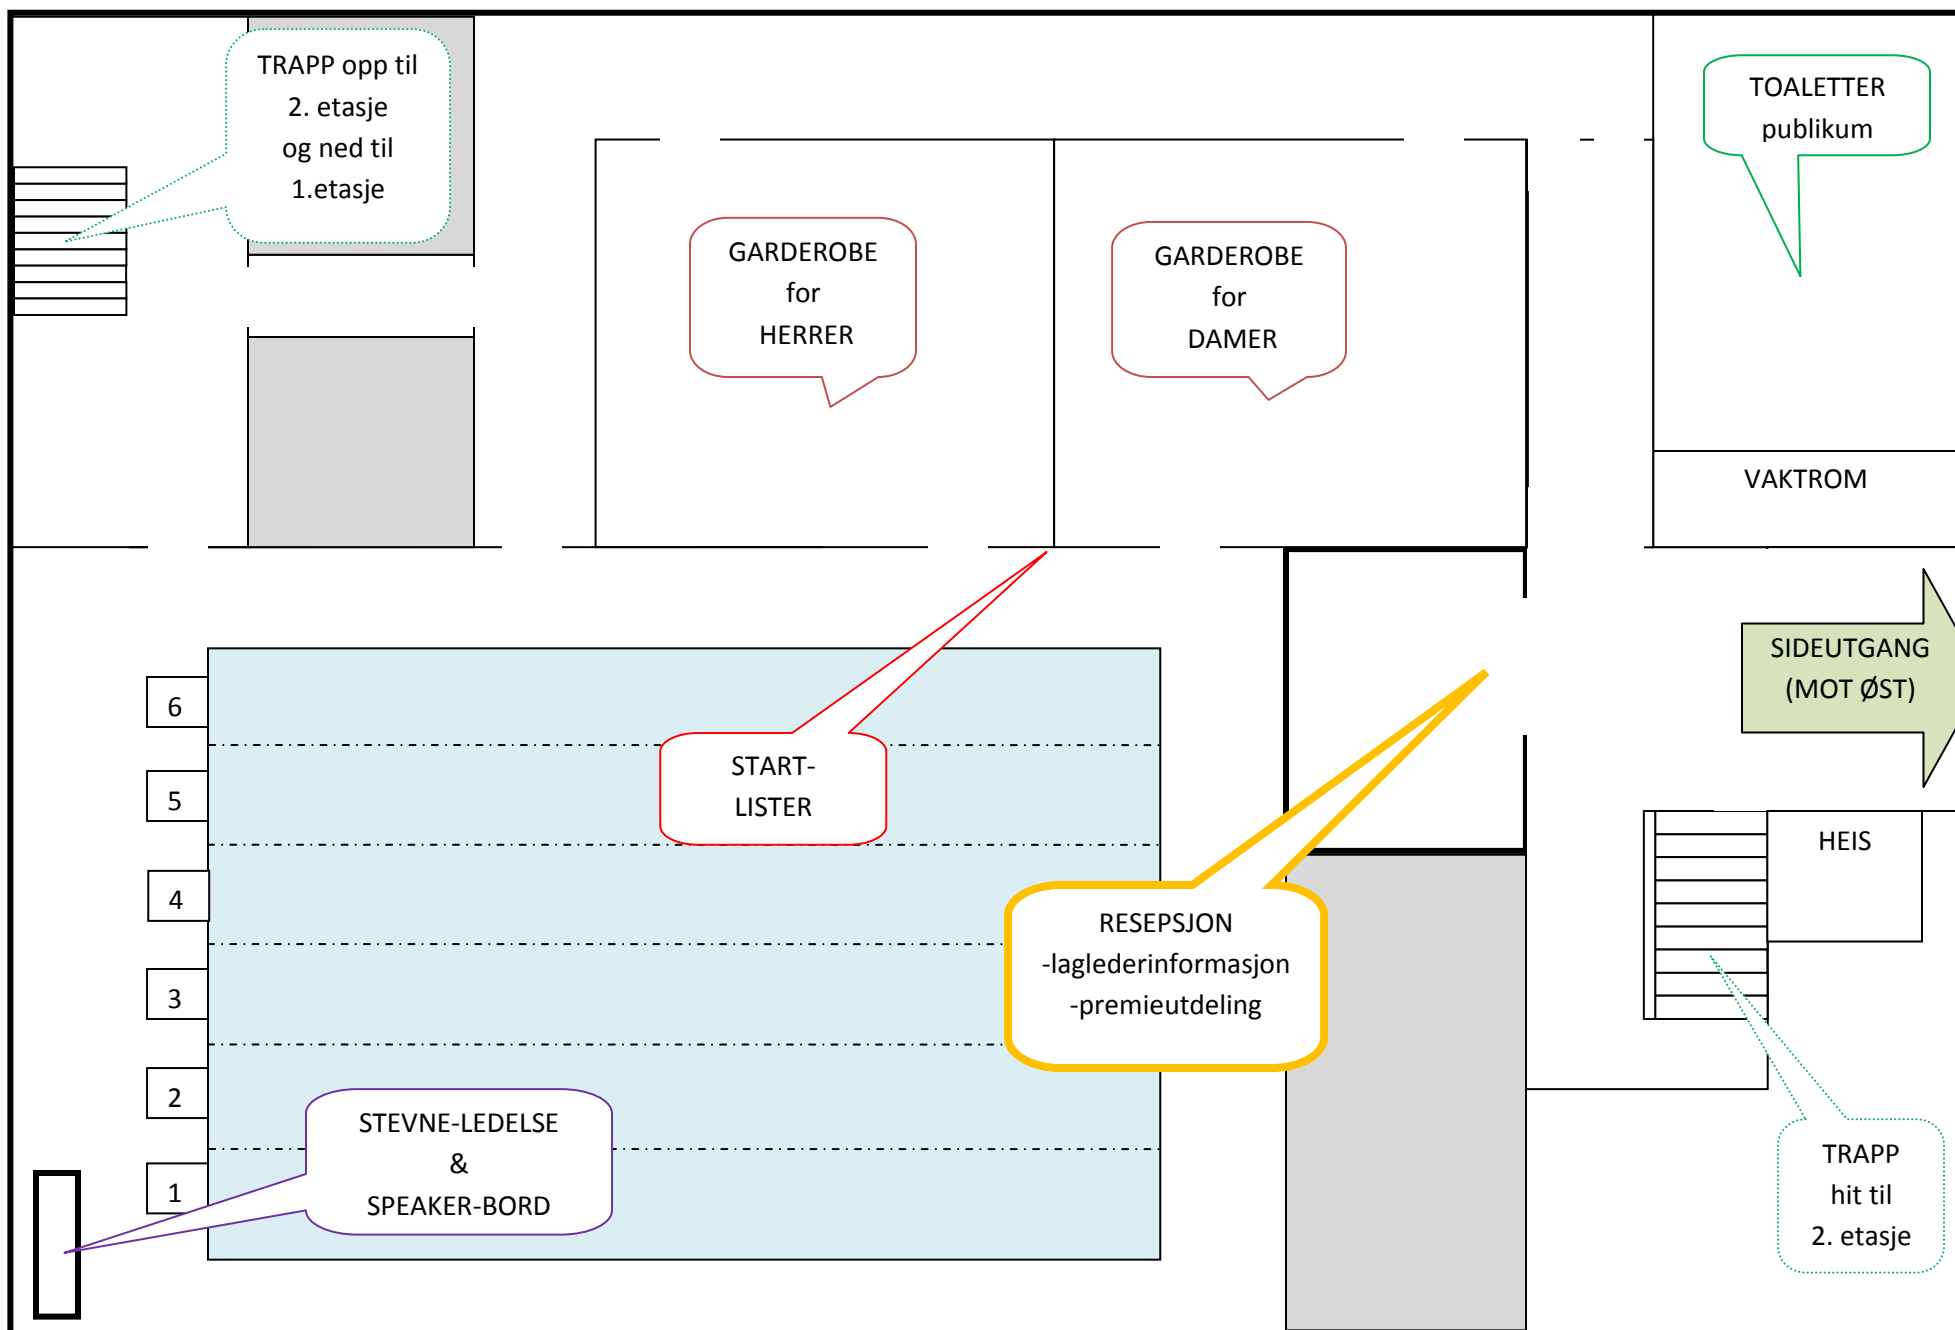

3. ETASJE - Kongsberg Svømmehall (Galleri og kafeteria)

TRAPP
ned til
2. etasje

GALLERI
for
TILSKUERE

KAFETERIA
med salg av mat og
drikke. Utsyn ned
mot bassenget

HEIS

TRAPP
hit til
3. etasje

2. ETASJE - Kongsberg Svømmehall (Basseng og garderobes)

1. ETASJE/KJELLER - Kongsberg Svømmehall (Hovedinngang, garderobes og møterom)