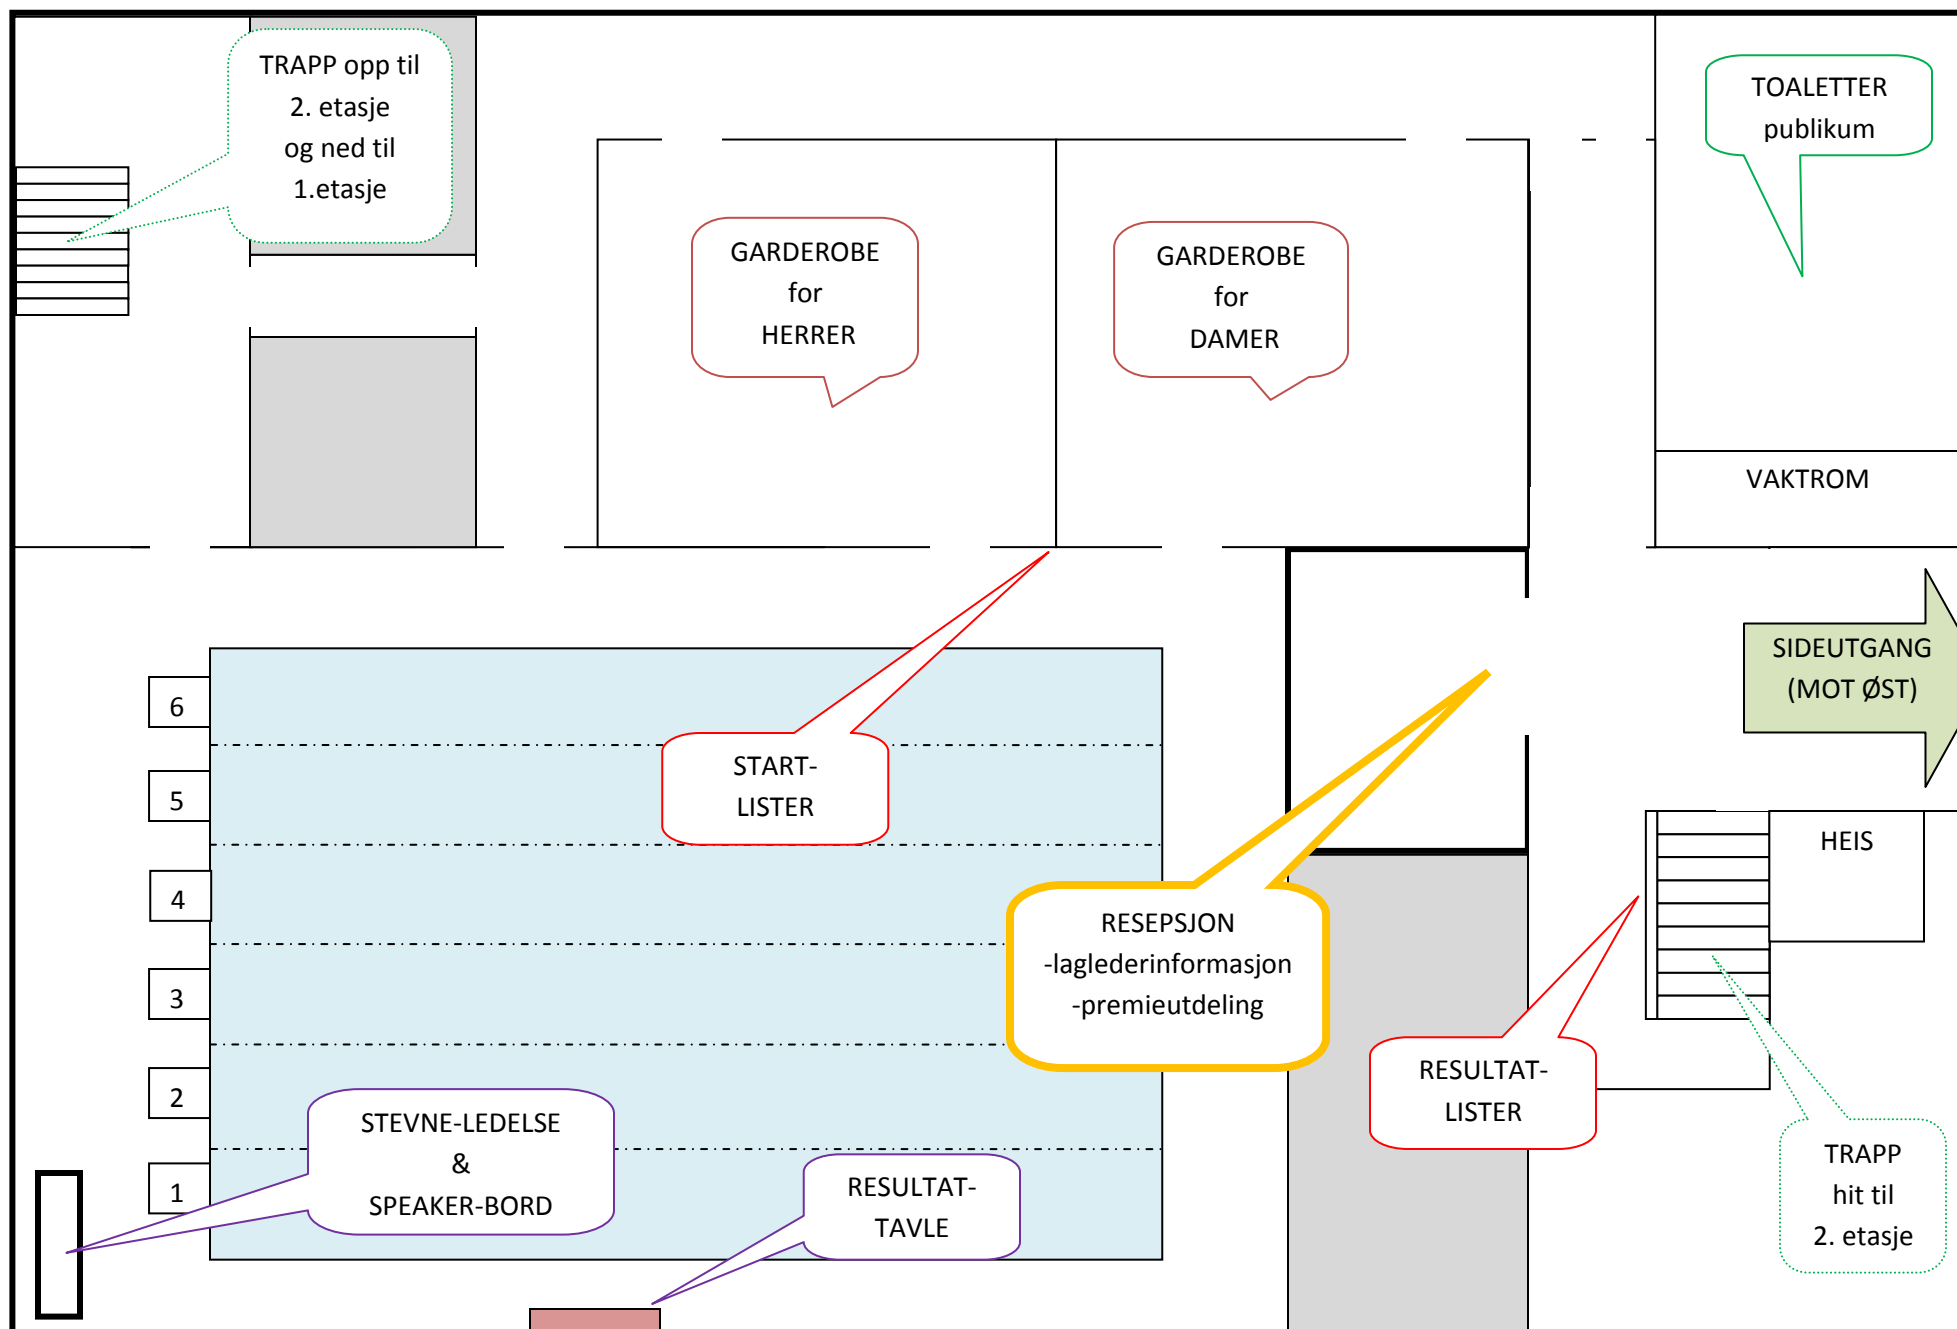

### PARKERING LIKE I NÆRHETEN:

- a) 4 stk handicap parkering ved inngang nede
- b) Langs østveggen av svømmehallen
- c) Ved nordveggen av svømmehallen
- d) Oppe ved videregående skole (Maurits Hansen)

### 3. ETASJE - Kongsberg Svømmehall ( Galleri og kafeteria )

TRAPP  
ned til  
2. etasje

GALLERI  
for  
TILSKUERE

KAFETERIA  
med salg av mat og  
drikke. Utsyn ned  
mot bassenget

HEIS

TRAPP  
hit til  
3. etasje

## 2. ETASJE - Kongsberg Svømmehall (Basseng og garderobes)

# 1. ETASJE/KJELLER - Kongsberg Svømmehall (Hovedinngang, garderobes og møterom)