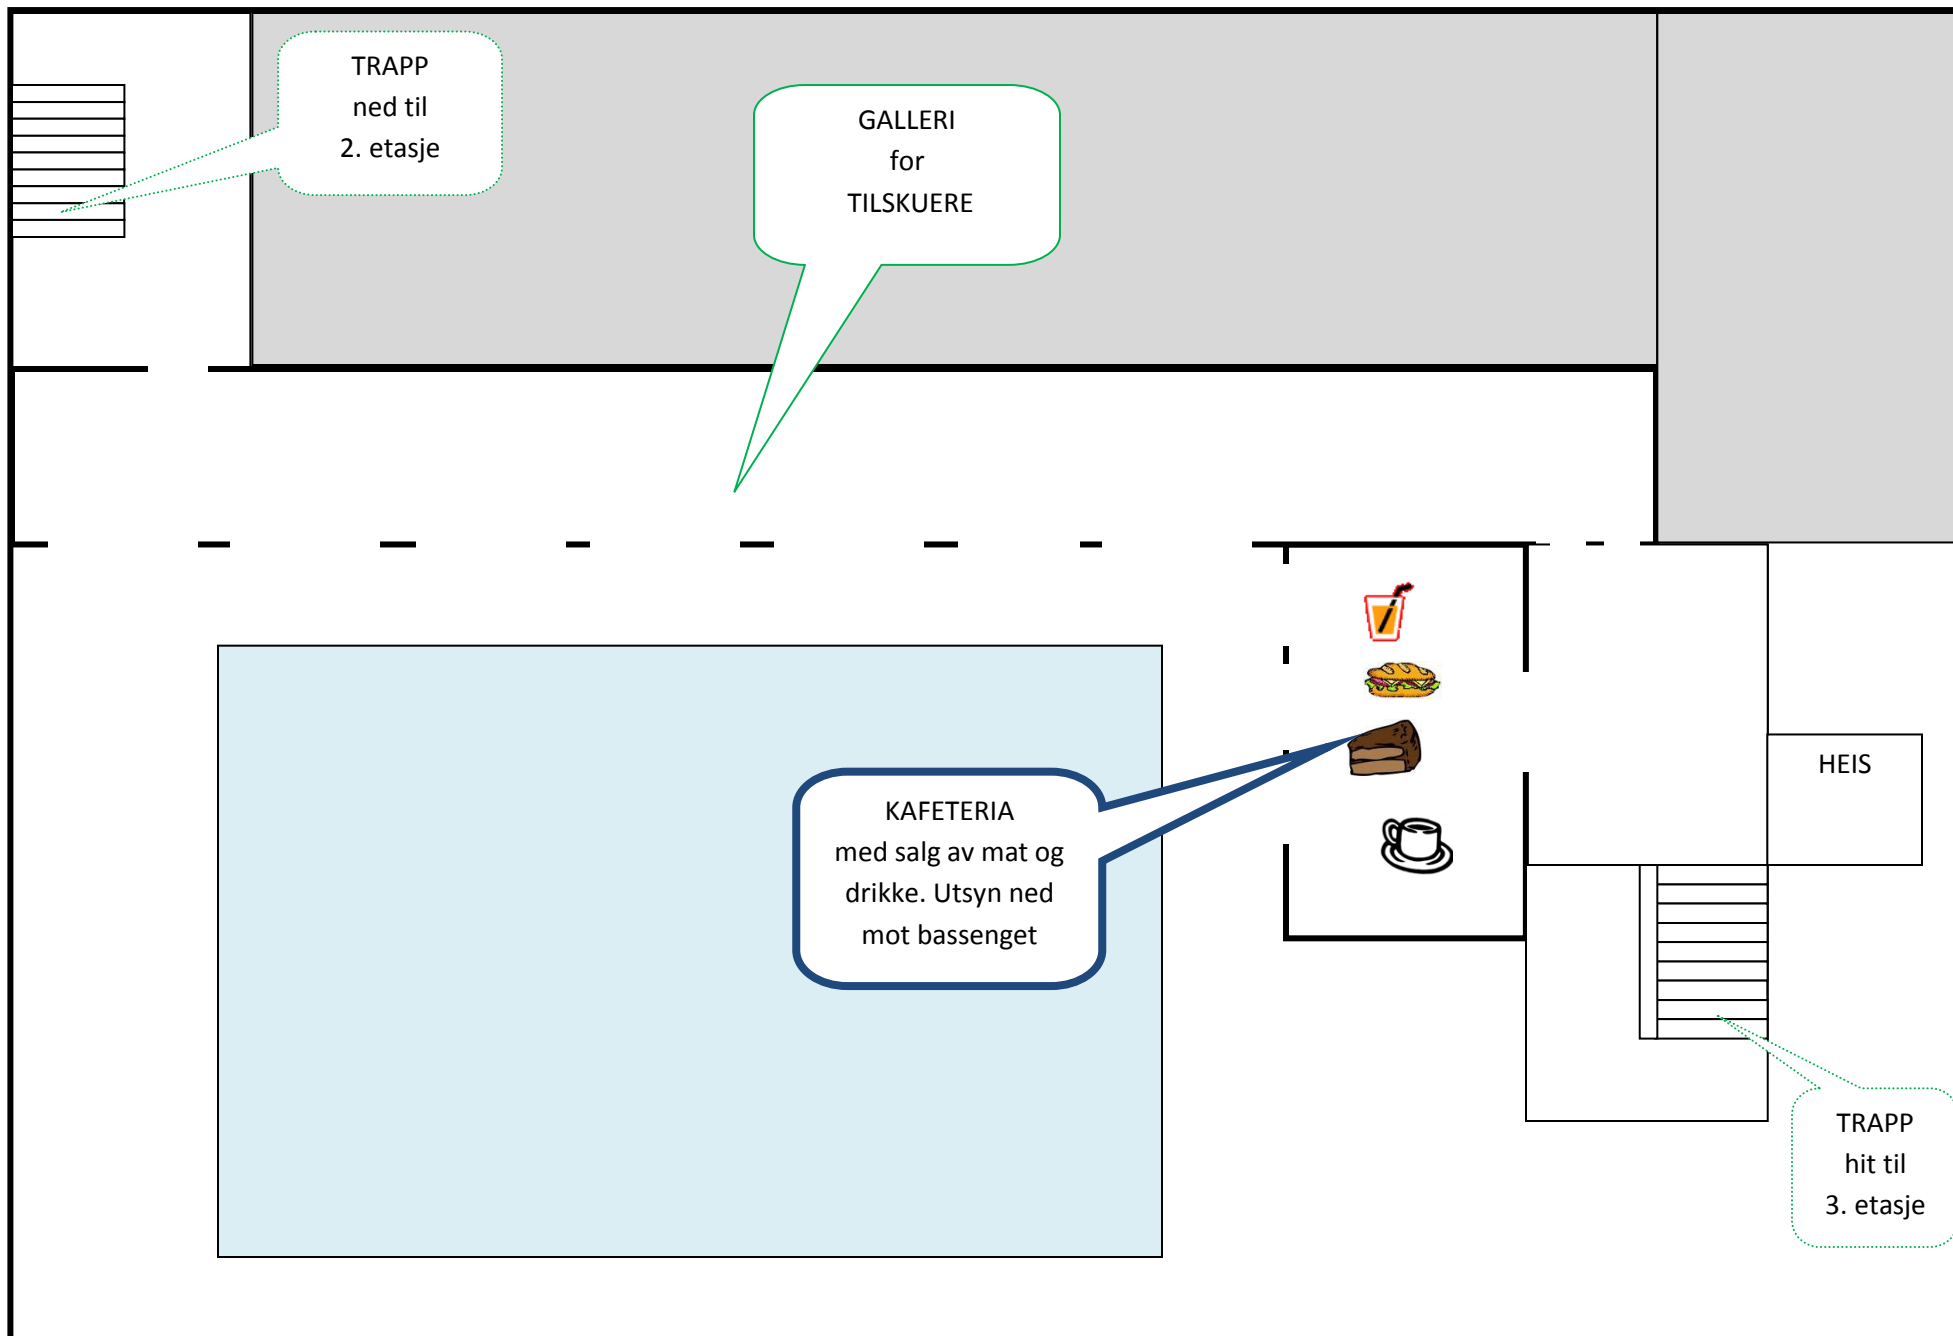

## i Kongsberg Svømmehall

### PARKERING LIKE I NÆRHETEN:

- a) 4 stk handicap parkering ved inngang nede
- b) Langs østveggen av svømmehallen
- c) Ved nordveggen av svømmehallen
- d) Oppe ved videregående skole (Maurits Hansen)

### 3. ETASJE - Kongsberg Svømmehall ( Galleri og kafeteria )

TRAPP  
ned til  
2. etasje

GALLERI  
for  
TILSKUERE

KAFETERIA  
med salg av mat og  
drikke. Utsyn ned  
mot bassenget

HEIS

TRAPP  
hit til  
3. etasje