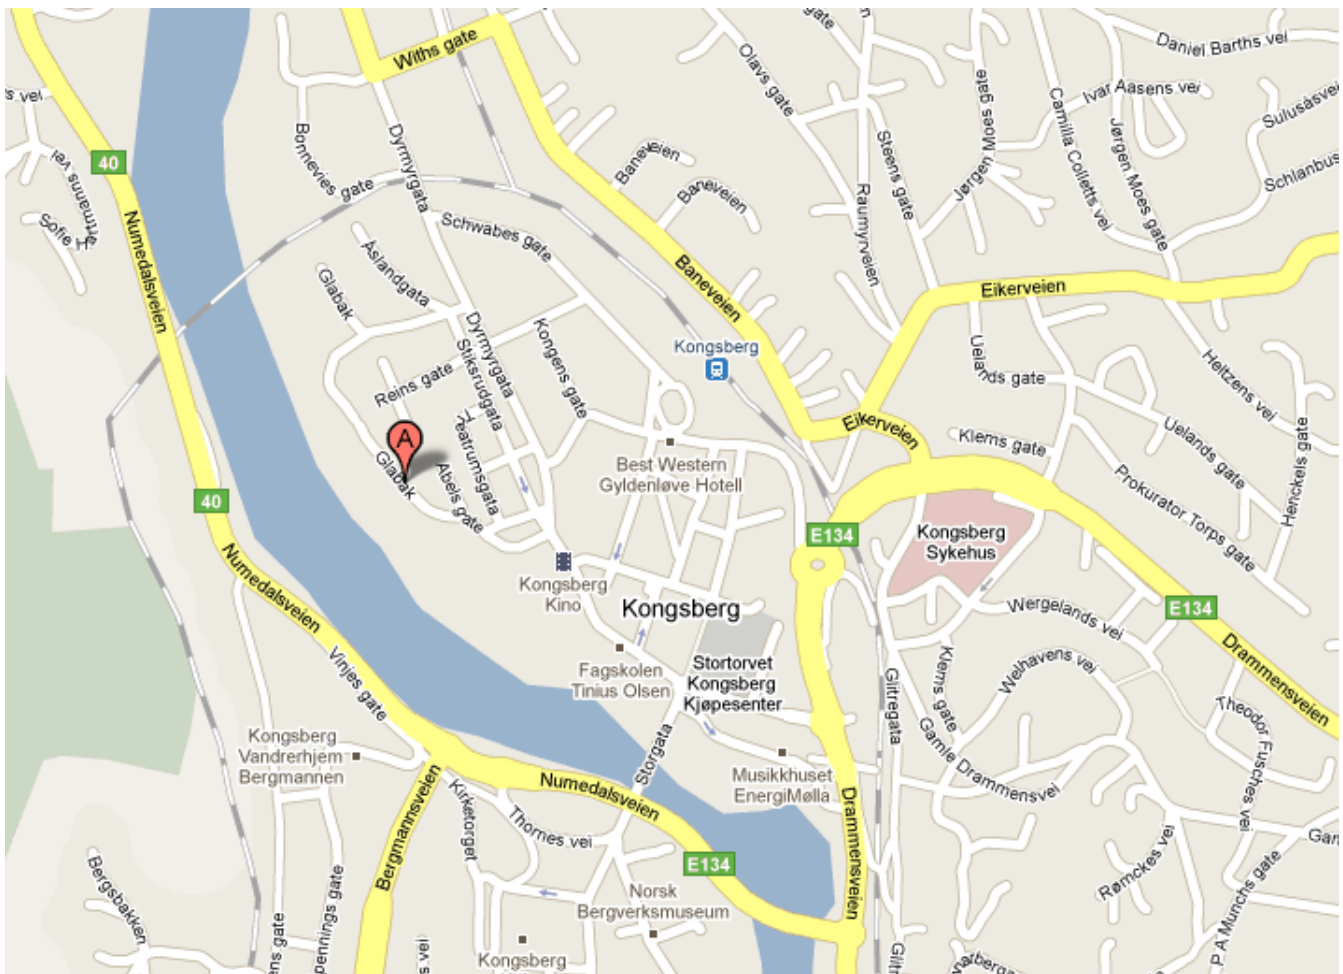

## i Kongsberg Svømmehall

### BESØKSADRESSE:

Kongsberg Idretts- og Svømmehall  
Glabak 14  
3611 Kongsberg

### PARKERING LIKE I NÆRHETEN:

- a) 4 stk handicap parkering ved inngang nede
- b) Langs østveggen av svømmehallen
- c) Ved nordveggen av svømmehallen
- d) Oppe ved videregående skole (Maurits Hansen)